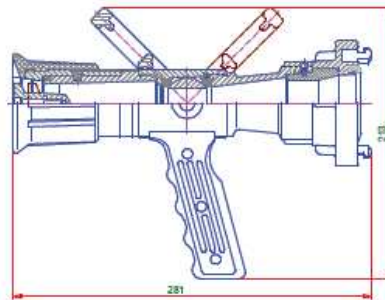

SKŁADY „ŻELIWIARZ”

3. 281. I. CENNIK PODSTAWOWY SIECI KANALIZACYJNE PRĄDOWNICA WODNA UNIWERSALNA

EDYCJA I 2013. STAN NA DZIEŃ 2013.01.01

System – Storz

Materiały:

- korpus, nasada, uchwyt – odlewy aluminiowe ze stopu AK11-ALSi11;
- obrotowa dysza, uszczelka – guma;
- rękojeść – tworzywo.

Prądownice wodne uniwersalne przeznaczone są do wytwarzania wodnych strumieni zwartych i rozproszonych. Służą jako zakończenie węży tłocznych o wielkości 52. Zastosowane w nich zawory kulowe umożliwiają szybkie podanie lub odcięcie strumienia wody. Obrotowa dysza wylotowa umożliwia bezstopniową regulację kształtu strumienia wody.